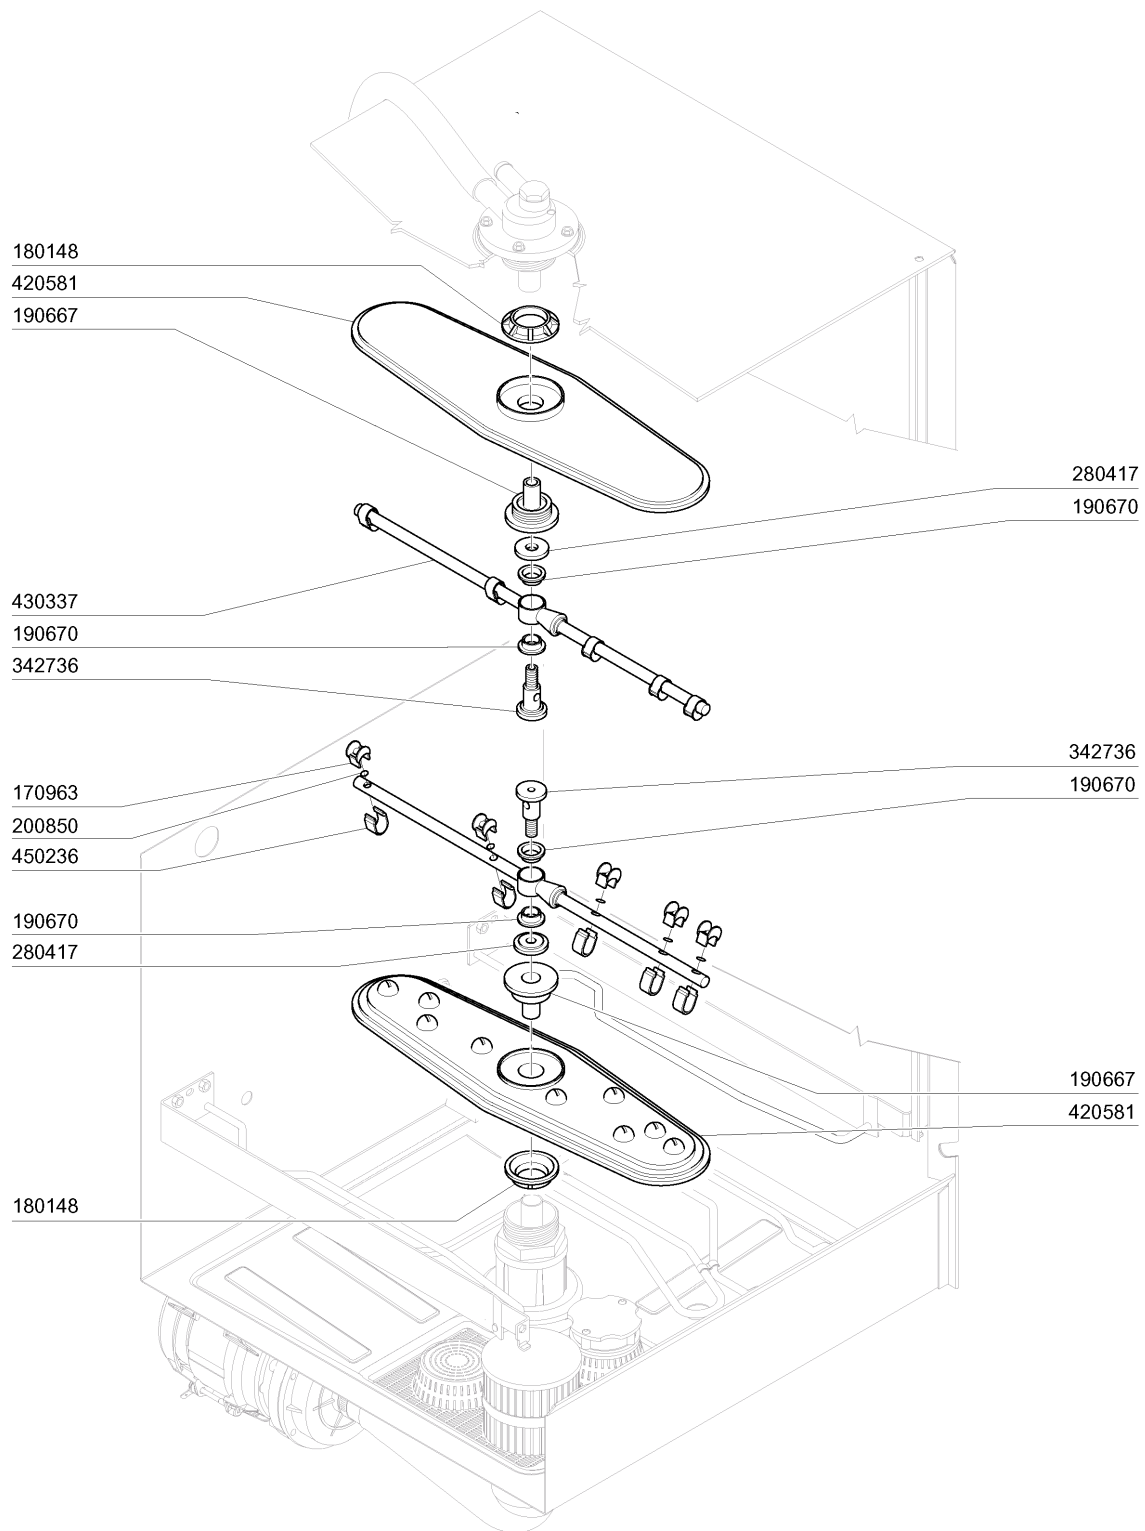

1 - Hood

07 - 2010 M. S.

1 - Hood

CODE	DESCRIPTION
150838	CABLE HOLDER FOR BHC
160542	SCREW SUPPORT
161406	GOMMINO X CERNIERA PORTA DX
161407	PAD
180655	LEFT GUIDE
180656	RIGHT GUIDE
190685	BUSH
200969	DOOR GASKET BC
200970	JOINT 150X125X10
210207	FOOT BHC
260403	NUTS D.5
260414	SELF-LOCKING NUT M5
260511	GROWER WASHER D.5
322776	RIGHT RAIL LB
322777	LEFT RAIL LB
323218	UPPER COVER BC2/3 E
323908	DOOR BC3
323909	DOOR BC2
324170	BRACKET
330242	TIE ROD
342573	HOOD BC3
342574	HOOD BC2
351460	LEFT SIDE PANEL BC3
351461	RIGHT SIDE PANEL BC3
351462	LEFT SIDE PANEL BC2
351463	RIGHT SIDE PANEL BC2
352065	FRONT PANEL BC
352200	BACK PANEL BC3
352201	BACK PANEL BC2
390307	CABLE
391600	PANEL
440517	ROLLER
450250	SPRING
450290	SPRING
450831	SCREW SUPPORT
H36283	GASKET 20X10

3 - Wash Column

07 - 2010 M. S.

3 - Wash Column

CODE	DESCRIPTION
160310	INLET HOSE BHC
160313	VORTEX BREAKER
160769	PLUG F.UPPER WASH ARM SUPPORT
180145	NUT
190222	UPPER ARM SUPPORT
190224	LOWER TEE WASH-RINSE
191083	LOWER WASH ARM SUPPORT
200467	DUTRAL GASKET F. AIR TRAP
200820	O-RING151 46,99X5,33X57,6
200821	O-RING 2,62X20,63
200842	SEAL RING OR158 PB701 NITRILE
201032	OUTLET HOSE
201054	TANK INLET HOSE
201059	OUTLET HOSE
251213	INJECTIOR S/S FOR DETERGENT IN
260408	S/S NUTS D.12
341879	BRACKET FOR PUMP
450104	CLAMP FE ZN H=12,5 15-24
450107	CLAMP FE ZN 38-50 H=12,2
450109	CLAMP 50-65
450139	CLAMP 26-38 H=9

4 - Arm

CODE	DESCRIPTION
170963	RINSE JET X FC
180148	NUT
190667	BUSH
190670	BUSH
200850	O-RING
280417	RETAIN.LOCK NUT
342736	PIN
420581	ARM
430337	RINSE ARM BHC/1
450236	SPRING FOR WASHER 170963

- 450103 (13 - 20)
- ▲ 450102 (11 - 17)
- 450135 (44 - 56)
- 450105 (26 - 38)
- 450115
- 450134