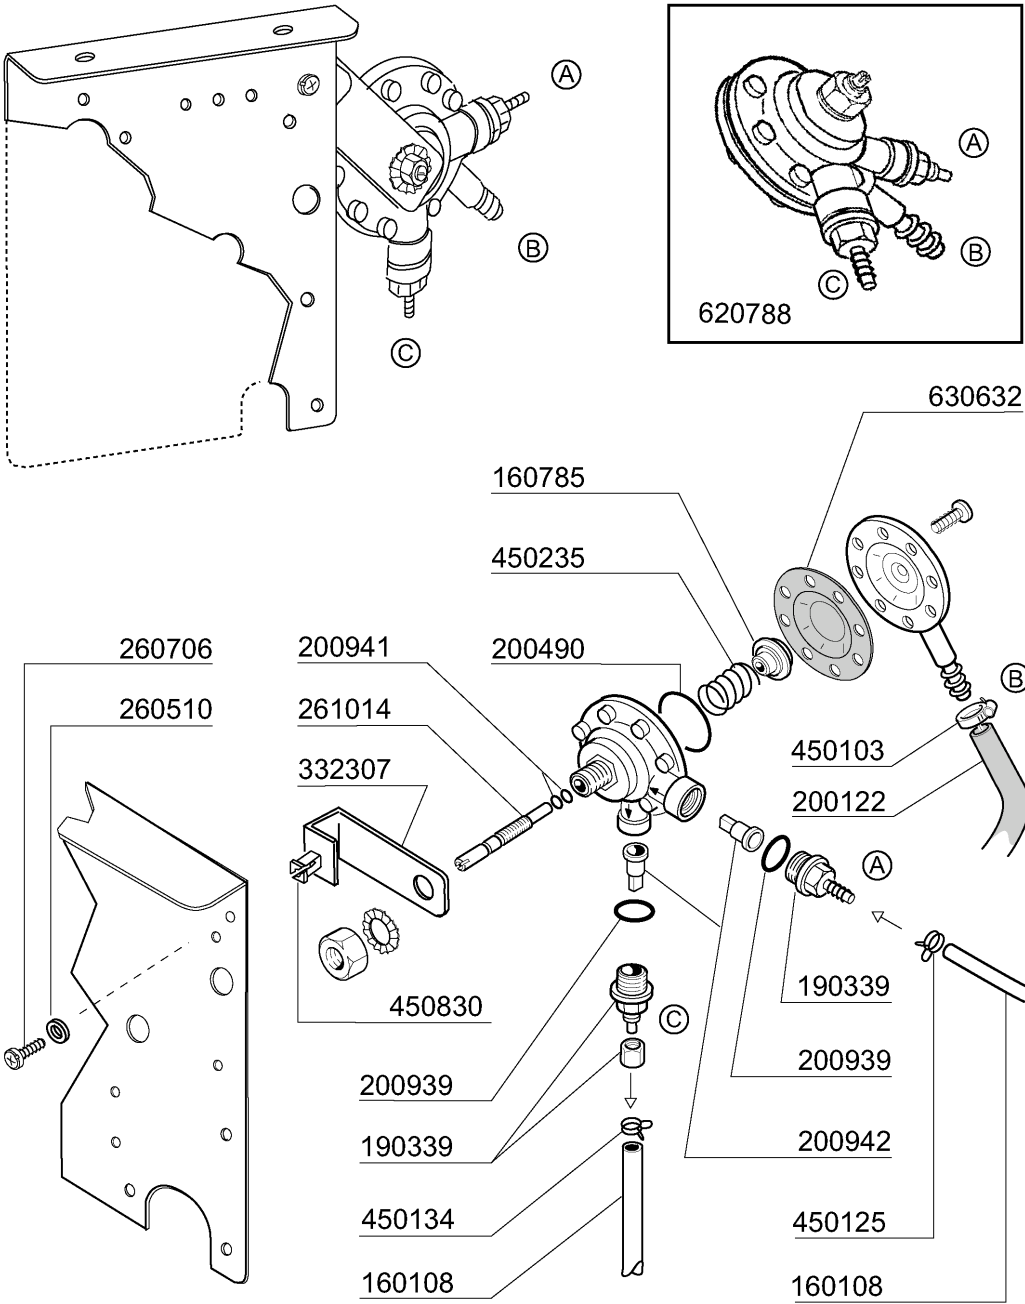

4 - Arm

CODE	DESCRIPTION
170963	RINSE JET X FC
180148	NUT
190667	BUSH
190670	BUSH
200850	O-RING
280417	RETAIN.LOCK NUT
342736	PIN
420581	ARM
430337	RINSE ARM BHC/1
450236	SPRING FOR WASHER 170963

- 450103 (13 - 20)
- ▲ 450102 (11 - 17)
- 450135 (44 - 56)
- 450105 (26 - 38)
- 450115
- 450134

7 - Control Box

CODE	DESCRIPTION
110498	CABLE 500 MM
113425	FILI COLL.SCHEDA RIS.FREDDO BC
120366	MAGN.SENSOR
120461	CONTACTOR ABB B6-30-01 220V
120495	RELAY 16A 220V
120960	PROBE C-G
121305	CONTROL PCB
121306	PCB DISPLAY
121307	SOFTSTART PCB
121308	PCB
130629	PRESSURE SWITCH 1L30-12
150226	TERMINAL BLOCK
160121	HOSE EPDM D. 5 X 9
160549	SUPPORT
160556/2	SPACER FLIGHT
160556/3	DISTAN.D.4,3 X L.11,1(R912-07)
161217	PROTEZ.TIMER ELT.CON SOFTSTART
450120	ZINC CLAMP FOR HOSE D.7
450137	COLLAR CONNECTION WITH BASE 31
461477	PLATE BC2/3EA
631209	ANTI-NOISE FILTER

07 - 2010 M.S.

9 - Drain Pump

CODE	DESCRIPTION
100893	DRAIN PUMP 30W 230/50
150841	CABLE HOLDER
180142	CONNECTOR FOR DRAIN PUMP
180147	NUT
200346	DRAIN HOSE GLASSWASHER
200867	GASKET
450107	CLAMP FE ZN 38-50 H=12,2
450114	CLAMP FE ZN.22-32 H=12,2
450137	COLLAR CONNECTION WITH BASE 31
450139	CLAMP 26-38 H=9
H31612	HOSE FOR DRAIN PUMP

07/2008 M.SA

10 - Rinse aid injector

CODE	DESCRIPTION
160108	INJECT.INLET HOSE D.8X5
160785	GUIDE FOR SPRING RINSE AID INJ
190339	RINSE AID INJECTOR CONNECTION
200122	HOSE 11X19
200490	PROTECTION GASKET MOD.ADV.
200939	OR GASKET
200941	OR GASKET
200942	VALVE RINSE INJECTOR HVD
260510	GROWER WASHER D.4
260706	SCREW 3,9X13 S/S
261014	SCREW
332307	BRACKET
450103	CLAMP FE ZN. 13-20 H=9
450125	ELASTIC CLAMP D. 10,4X9,8
450134	ELASTIC HOSE CLIP D.9,3/8,8
450235	SPRING RINSE AID INJECTOR
450830	SCREW
620788	RINSE AID INJECTOR H21428
630632	DIAPHRAGM RINSE INJECTOR HVD