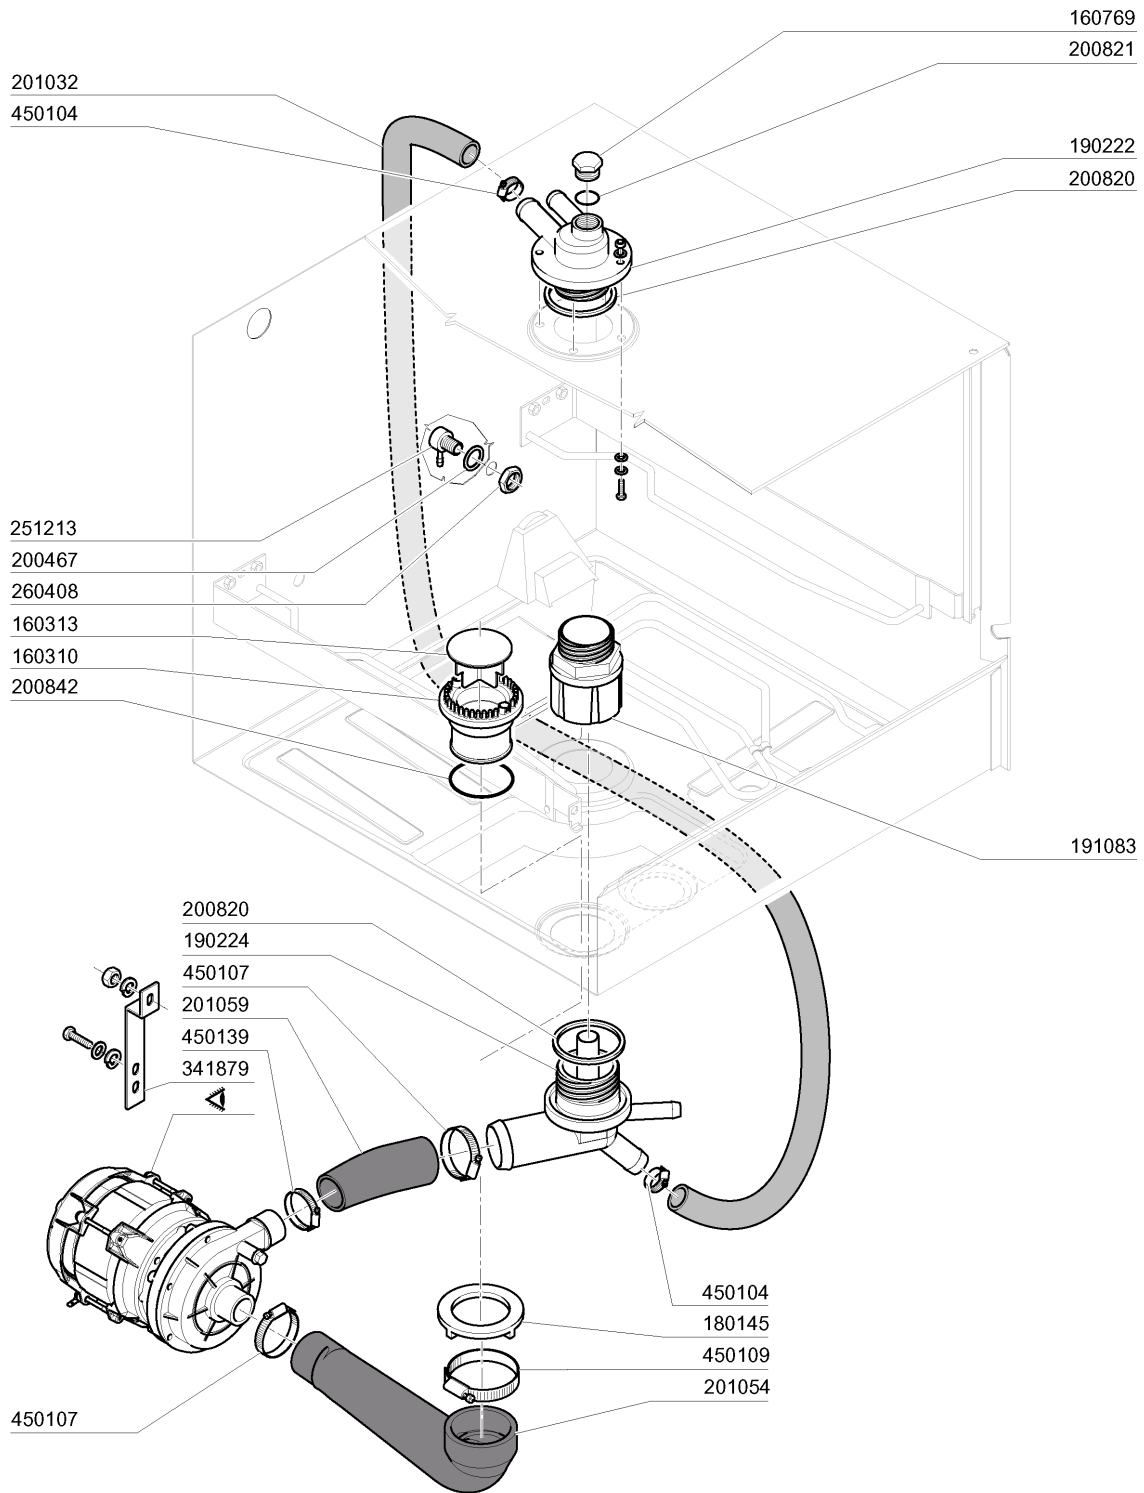

1 - Hood

07 - 2010 M. S.

1 - Hood

CODE	DESCRIPTION
150838	CABLE HOLDER FOR BHC
160542	SCREW SUPPORT
161406	GOMMINO X CERNIERA PORTA DX
161407	PAD
180655	LEFT GUIDE
180656	RIGHT GUIDE
190685	BUSH
200969	DOOR GASKET BC
200970	JOINT 150X125X10
210207	FOOT BHC
260403	NUTS D.5
260414	SELF-LOCKING NUT M5
260511	GROWER WASHER D.5
322776	RIGHT RAIL LB
322777	LEFT RAIL LB
323218	UPPER COVER BC2/3 E
323908	DOOR BC3
323909	DOOR BC2
324170	BRACKET
330242	TIE ROD
342573	HOOD BC3
342574	HOOD BC2
351460	LEFT SIDE PANEL BC3
351461	RIGHT SIDE PANEL BC3
351462	LEFT SIDE PANEL BC2
351463	RIGHT SIDE PANEL BC2
352065	FRONT PANEL BC
352200	BACK PANEL BC3
352201	BACK PANEL BC2
390307	CABLE
391600	PANEL
440517	ROLLER
450250	SPRING
450290	SPRING
450831	SCREW SUPPORT
H36283	GASKET 20X10

3 - Wash Column

07 - 2010 M. S.

3 - Wash Column

CODE	DESCRIPTION
160310	INLET HOSE BHC
160313	VORTEX BREAKER
160769	PLUG F.UPPER WASH ARM SUPPORT
180145	NUT
190222	UPPER ARM SUPPORT
190224	LOWER TEE WASH-RINSE
191083	LOWER WASH ARM SUPPORT
200467	DUTRAL GASKET F. AIR TRAP
200820	O-RING151 46,99X5,33X57,6
200821	O-RING 2,62X20,63
200842	SEAL RING OR158 PB701 NITRILE
201032	OUTLET HOSE
201054	TANK INLET HOSE
201059	OUTLET HOSE
251213	INJECTIOR S/S FOR DETERGENT IN
260408	S/S NUTS D.12
341879	BRACKET FOR PUMP
450104	CLAMP FE ZN H=12,5 15-24
450107	CLAMP FE ZN 38-50 H=12,2
450109	CLAMP 50-65
450139	CLAMP 26-38 H=9

4 - Arm

CODE	DESCRIPTION
170963	RINSE JET X FC
180148	NUT
190667	BUSH
190670	BUSH
200850	O-RING
280417	RETAIN.LOCK NUT
342736	PIN
420581	ARM
430337	RINSE ARM BHC/1
450236	SPRING FOR WASHER 170963

- 450103 (13 - 20)
- ▲ 450102 (11 - 17)
- 450135 (44 - 56)
- 450105 (26 - 38)
- 450115
- 450134