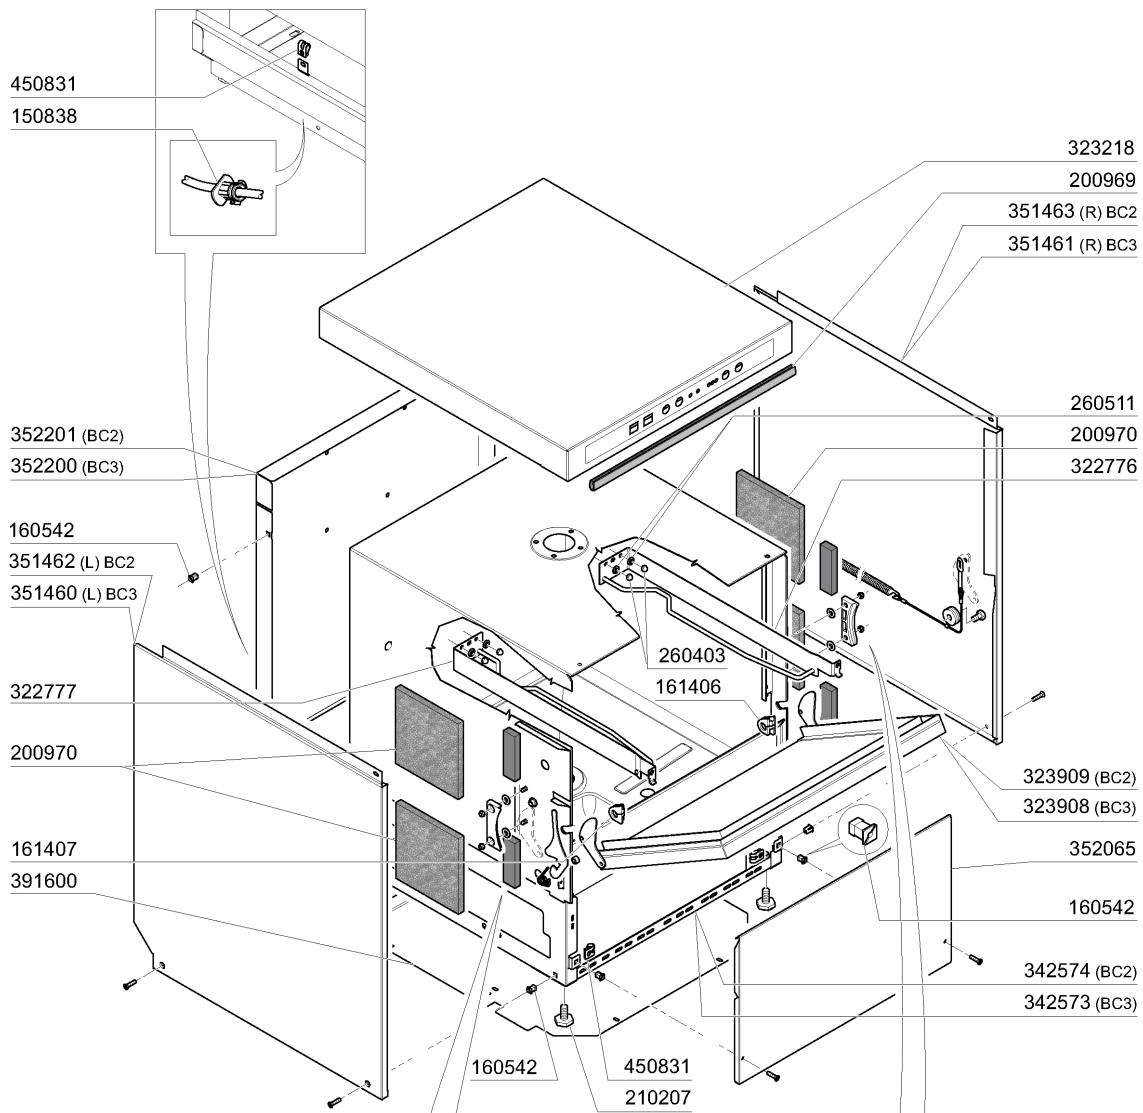

1 - Hood

07 - 2010 M. S.

1 - Hood

CODE	DESCRIPTION
150838	CABLE HOLDER FOR BHC
160542	SCREW SUPPORT
161406	GOMMINO X CERNIERA PORTA DX
161407	PAD
180655	LEFT GUIDE
180656	RIGHT GUIDE
190685	BUSH
200969	DOOR GASKET BC
200970	JOINT 150X125X10
210207	FOOT BHC
260403	NUTS D.5
260414	SELF-LOCKING NUT M5
260511	GROWER WASHER D.5
322776	RIGHT RAIL LB
322777	LEFT RAIL LB
323218	UPPER COVER BC2/3 E
323908	DOOR BC3
323909	DOOR BC2
324170	BRACKET
330242	TIE ROD
342573	HOOD BC3
342574	HOOD BC2
351460	LEFT SIDE PANEL BC3
351461	RIGHT SIDE PANEL BC3
351462	LEFT SIDE PANEL BC2
351463	RIGHT SIDE PANEL BC2
352065	FRONT PANEL BC
352200	BACK PANEL BC3
352201	BACK PANEL BC2
390307	CABLE
391600	PANEL
440517	ROLLER
450250	SPRING
450290	SPRING
450831	SCREW SUPPORT
H36283	GASKET 20X10

3 - Wash Column

07 - 2010 M. S.

3 - Wash Column

CODE	DESCRIPTION
160310	INLET HOSE BHC
160313	VORTEX BREAKER
160769	PLUG F.UPPER WASH ARM SUPPORT
180145	NUT
190222	UPPER ARM SUPPORT
190224	LOWER TEE WASH-RINSE
191083	LOWER WASH ARM SUPPORT
200467	DUTRAL GASKET F. AIR TRAP
200820	O-RING151 46,99X5,33X57,6
200821	O-RING 2,62X20,63
200842	SEAL RING OR158 PB701 NITRILE
201032	OUTLET HOSE
201054	TANK INLET HOSE
201059	OUTLET HOSE
251213	INJECTIOR S/S FOR DETERGENT IN
260408	S/S NUTS D.12
341879	BRACKET FOR PUMP
450104	CLAMP FE ZN H=12,5 15-24
450107	CLAMP FE ZN 38-50 H=12,2
450109	CLAMP 50-65
450139	CLAMP 26-38 H=9

4 - Arm

CODE	DESCRIPTION
170963	RINSE JET X FC
180148	NUT
190667	BUSH
190670	BUSH
200850	O-RING
280417	RETAIN.LOCK NUT
342736	PIN
420581	ARM
430337	RINSE ARM BHC/1
450236	SPRING FOR WASHER 170963

- 450103 (13 - 20)
- ▲ 450102 (11 - 17)
- 450135 (44 - 56)
- 450105 (26 - 38)
- 450115
- 450134