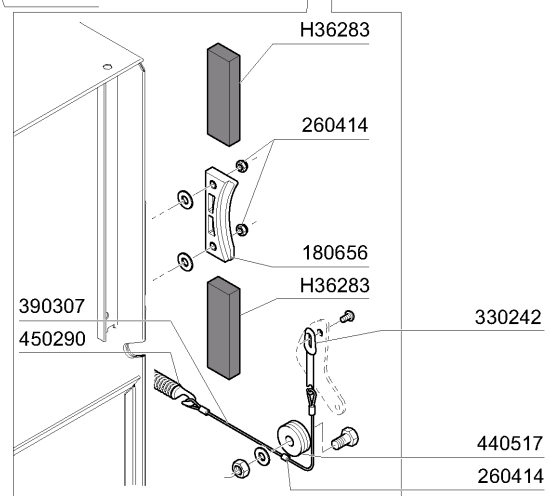

1 - Hood

07 - 2010 M. S.

1 - Hood

CODE	DESCRIPTION
150838	CABLE HOLDER FOR BHC
160542	SCREW SUPPORT
161406	GOMMINO X CERNIERA PORTA DX
161407	PAD
180655	LEFT GUIDE
180656	RIGHT GUIDE
190685	BUSH
200969	DOOR GASKET BC
200970	JOINT 150X125X10
210207	FOOT BHC
260403	NUTS D.5
260414	SELF-LOCKING NUT M5
260511	GROWER WASHER D.5
322776	RIGHT RAIL LB
322777	LEFT RAIL LB
323218	UPPER COVER BC2/3 E
323908	DOOR BC3
323909	DOOR BC2
324170	BRACKET
330242	TIE ROD
342573	HOOD BC3
342574	HOOD BC2
351460	LEFT SIDE PANEL BC3
351461	RIGHT SIDE PANEL BC3
351462	LEFT SIDE PANEL BC2
351463	RIGHT SIDE PANEL BC2
352065	FRONT PANEL BC
352200	BACK PANEL BC3
352201	BACK PANEL BC2
390307	CABLE
391600	PANEL
440517	ROLLER
450250	SPRING
450290	SPRING
450831	SCREW SUPPORT
H36283	GASKET 20X10

3 - Wash Column

07 - 2010 M. S.

3 - Wash Column

CODE	DESCRIPTION
160310	INLET HOSE BHC
160313	VORTEX BREAKER
160769	PLUG F.UPPER WASH ARM SUPPORT
180145	NUT
190222	UPPER ARM SUPPORT
190224	LOWER TEE WASH-RINSE
191083	LOWER WASH ARM SUPPORT
200467	DUTRAL GASKET F. AIR TRAP
200820	O-RING151 46,99X5,33X57,6
200821	O-RING 2,62X20,63
200842	SEAL RING OR158 PB701 NITRILE
201032	OUTLET HOSE
201054	TANK INLET HOSE
201059	OUTLET HOSE
251213	INJECTIOR S/S FOR DETERGENT IN
260408	S/S NUTS D.12
341879	BRACKET FOR PUMP
450104	CLAMP FE ZN H=12,5 15-24
450107	CLAMP FE ZN 38-50 H=12,2
450109	CLAMP 50-65
450139	CLAMP 26-38 H=9

4 - Arm

CODE	DESCRIPTION
170963	RINSE JET X FC
180148	NUT
190667	BUSH
190670	BUSH
200850	O-RING
280417	RETAIN.LOCK NUT
342736	PIN
420581	ARM
430337	RINSE ARM BHC/1
450236	SPRING FOR WASHER 170963

- 450103 (13 - 20)
- ▲ 450102 (11 - 17)
- 450135 (44 - 56)
- 450105 (26 - 38)
- 450115
- 450134