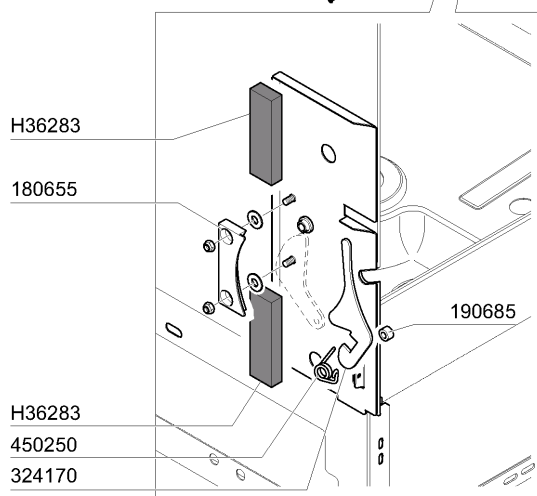

1 - Hood

07 - 2010 M. S.

1 - Hood

CODE	DESCRIPTION
150838	CABLE HOLDER FOR BHC
160542	SCREW SUPPORT
161406	GOMMINO X CERNIERA PORTA DX
161407	PAD
180655	LEFT GUIDE
180656	RIGHT GUIDE
190685	BUSH
200969	DOOR GASKET BC
200970	JOINT 150X125X10
210207	FOOT BHC
260403	NUTS D.5
260414	SELF-LOCKING NUT M5
260511	GROWER WASHER D.5
322776	RIGHT RAIL LB
322777	LEFT RAIL LB
323218	UPPER COVER BC2/3 E
323908	DOOR BC3
323909	DOOR BC2
324170	BRACKET
330242	TIE ROD
342573	HOOD BC3
342574	HOOD BC2
351460	LEFT SIDE PANEL BC3
351461	RIGHT SIDE PANEL BC3
351462	LEFT SIDE PANEL BC2
351463	RIGHT SIDE PANEL BC2
352065	FRONT PANEL BC
352200	BACK PANEL BC3
352201	BACK PANEL BC2
390307	CABLE
391600	PANEL
440517	ROLLER
450250	SPRING
450290	SPRING
450831	SCREW SUPPORT
H36283	GASKET 20X10

3 - Wash Column

07 - 2010 M. S.

3 - Wash Column

CODE	DESCRIPTION
160310	INLET HOSE BHC
160313	VORTEX BREAKER
160769	PLUG F.UPPER WASH ARM SUPPORT
180145	NUT
190222	UPPER ARM SUPPORT
190224	LOWER TEE WASH-RINSE
191083	LOWER WASH ARM SUPPORT
200467	DUTRAL GASKET F. AIR TRAP
200820	O-RING151 46,99X5,33X57,6
200821	O-RING 2,62X20,63
200842	SEAL RING OR158 PB701 NITRILE
201032	OUTLET HOSE
201054	TANK INLET HOSE
201059	OUTLET HOSE
251213	INJECTIOR S/S FOR DETERGENT IN
260408	S/S NUTS D.12
341879	BRACKET FOR PUMP
450104	CLAMP FE ZN H=12,5 15-24
450107	CLAMP FE ZN 38-50 H=12,2
450109	CLAMP 50-65
450139	CLAMP 26-38 H=9

4 - Arm

CODE	DESCRIPTION
170963	RINSE JET X FC
180148	NUT
190667	BUSH
190670	BUSH
200850	O-RING
280417	RETAIN.LOCK NUT
342736	PIN
420581	ARM
430337	RINSE ARM BHC/1
450236	SPRING FOR WASHER 170963

- 450103 (13 - 20)
- ▲ 450102 (11 - 17)
- 450135 (44 - 56)
- 450105 (26 - 38)
- 450115
- 450134