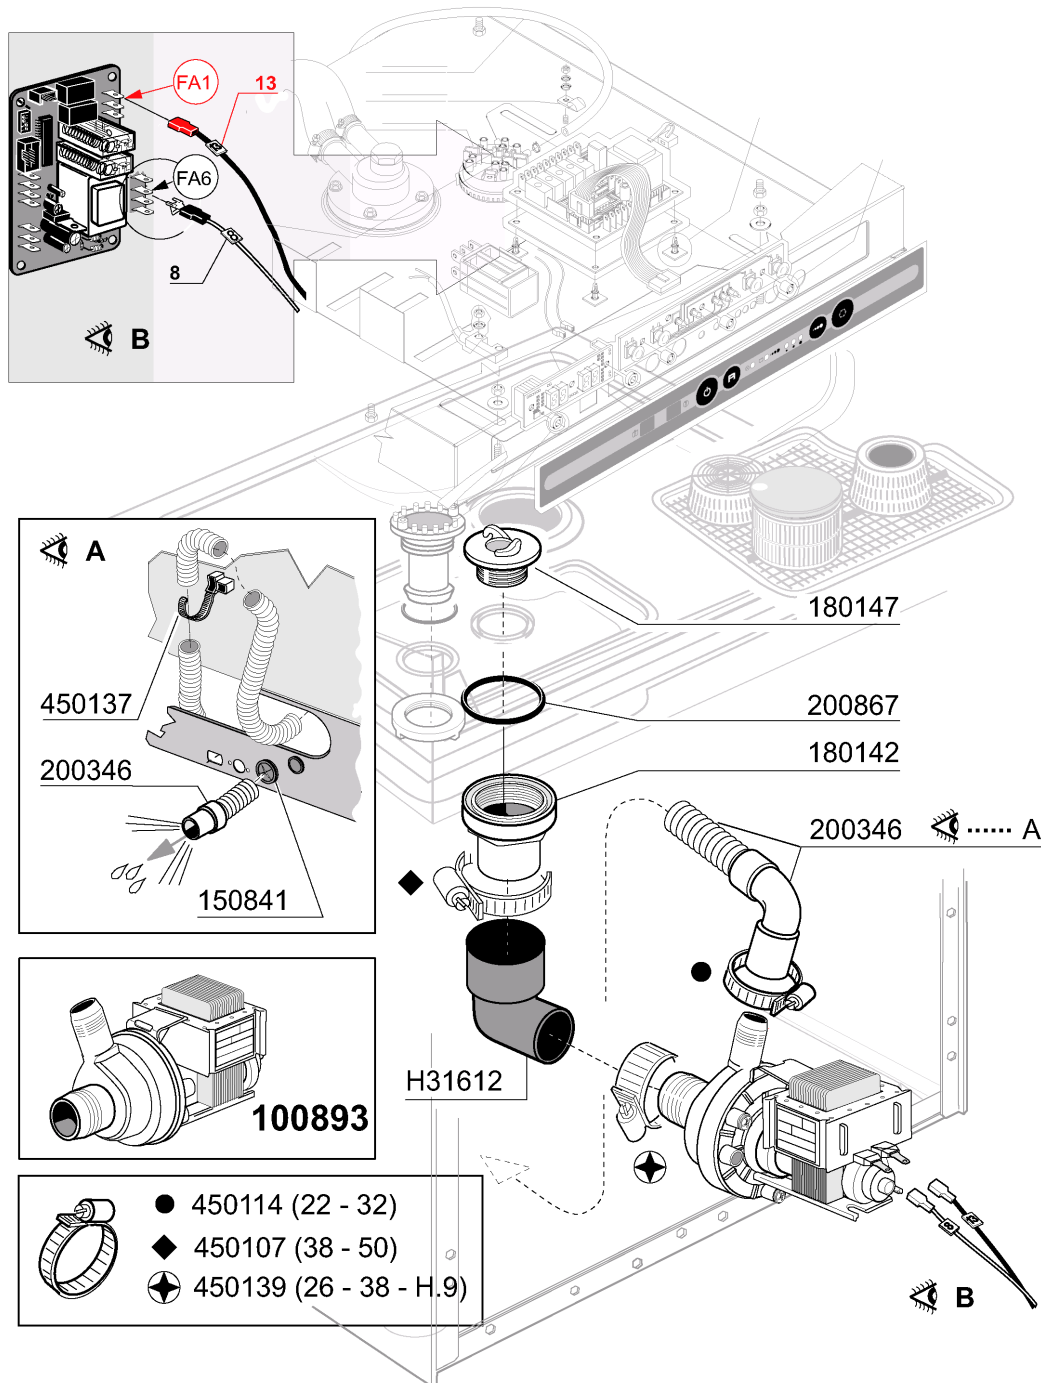

07 - 2010 M.S.